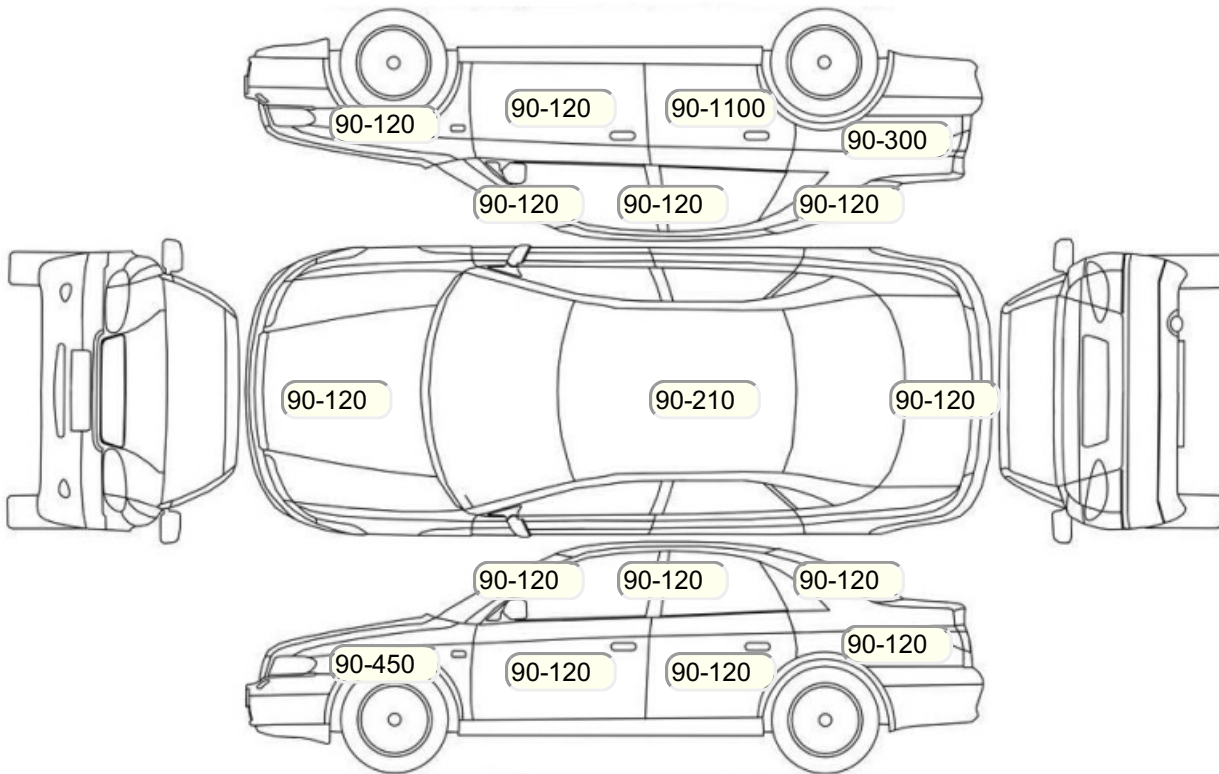

Акт осмотра автомобиля

Московская обл., г. Мытищи

27.11.2024

Марка	Land Rover	Модель	Range Rover Sport
Год	01/01/2010	Пробег	289664 км
ВИН	SALLSAAG4AA237899	Цвет	Серый
Двигатель	2993 см / Дизель	Коробка передач	автоматическая коробка
Тип кузова	Внедорожник 5 дв.	Привод	полный привод
ПТС	Дубль	Кол-во регистраций	4
Кол-во ключей	2	Гарантия до	07.11.2024/Нет
Предварительная оценка		Второй комплект колес/шин	Нет

Осмотр состояния ЛКП, мкр

Повреждения экс- и интерьера

Элемент	Состояние ЛКП элемента	Повреждение
Дверь задняя правая	Ремонт, Вторичный окрас	1100 где то в одном месте, в основном 300-350
Крыло заднее правое	Вторичный окрас	
Крыло переднее левое	Вторичный окрас	
Крыша	Вторичный частичный окрас